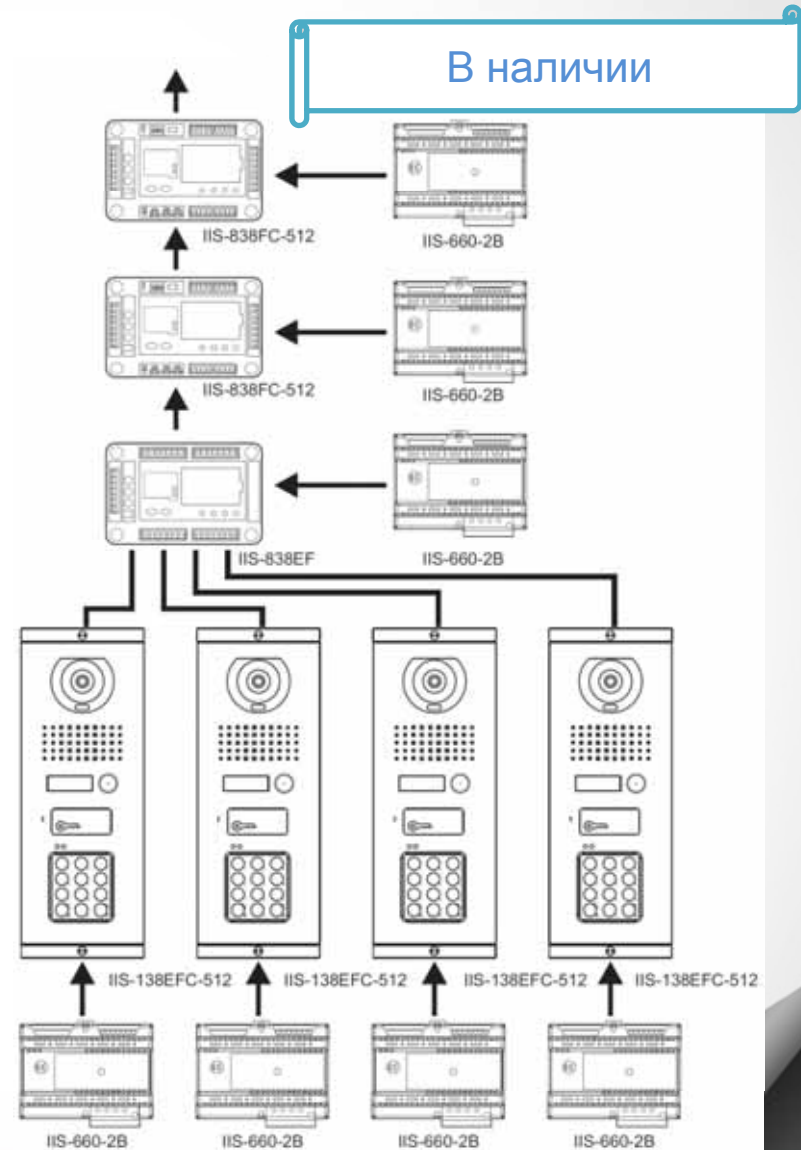

Многоквартирная система KENWEI KW-137EFC

KENWEI