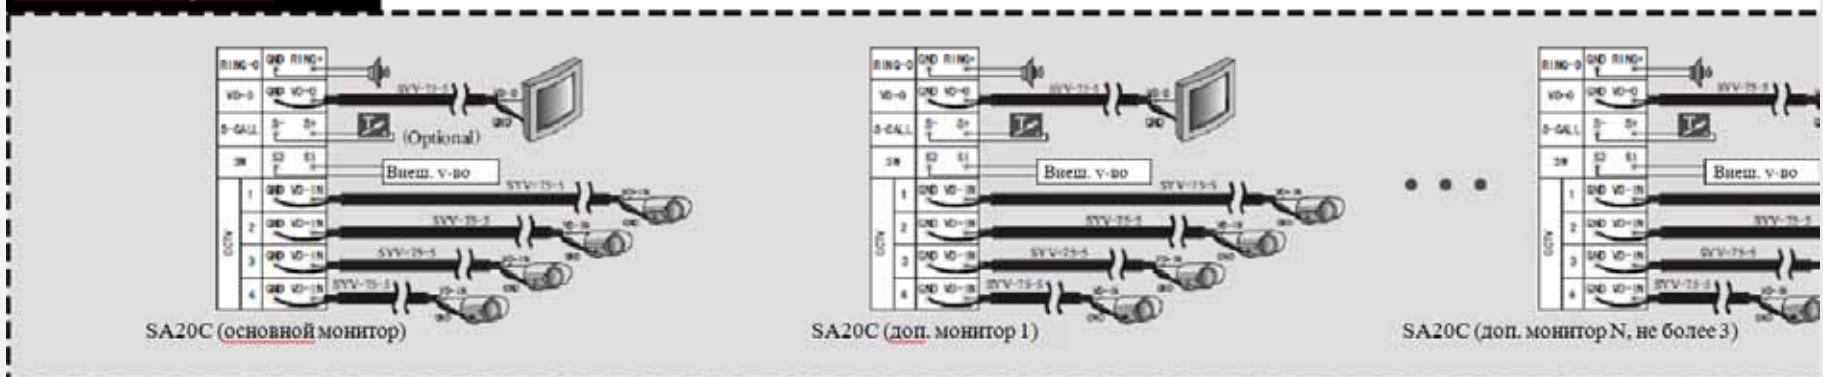

Функция интеркома

Преимущества интеркома KENWEI (монитор-монитор):

Два режима просмотра видеокамер при адресном интеркоме:

- **1 режим** – к каждому монитору подключаются независимые дополнительные камеры. Видеосигнал видеокамер не передается для других мониторов (доступен только просмотр вызывных панелей)
- **2 режим** – камеры подключаются к основному монитору. Просмотр любой видеокамеры доступен с любого монитора системы по принципу «дополнительные мониторы управляют основным монитором». Выбирая этот вариант – не забудьте проложить дополнительный кабель для видео CCTV (итого 5 проводов)

Подключения для режима CCTV 1