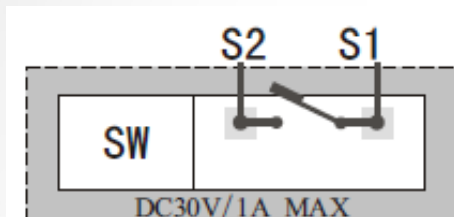

Технологии Kenwei

Управление внешними устройствами, типа автоматики для ворот или освещения

SW является опциональным дополнительным выходом, мощное реле может переключать 30 В / 1 А. В обычных условиях, удерживайте кнопку управления примерно 1 секунду, до выдачи монитором сигнала «ДИ», контакты выхода замкнутся. Если вы отпустите кнопку, клеммы выхода разомкнутся через 3 секунды.

Если вы не отпустите кнопку, клеммы выхода останутся замкнутыми.

Доступно в моделях серии SA20,129C, S700C, S701C, S702TC, E703FC, S704C

Персонализированные мелодии на каждую вызывную панель

Большинство мониторов KENWEI имеют возможность назначения выбранной мелодии для каждой вызывной панели в отдельности. Также отдельная мелодия назначается на срабатывание кнопки дверного звонка.