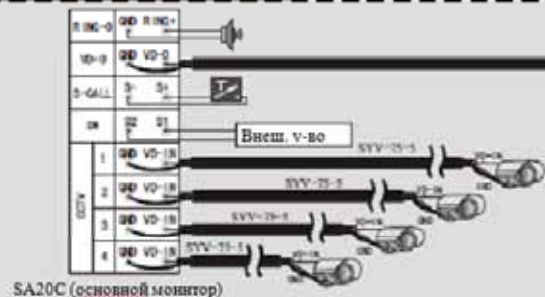

KENWEI

Подключения для режима CCTV 1

SA20C (основной монитор)

SA20C (доп. монитор 1)

SA20C (доп. монитор N, не более 3)

Подключения для режима CCTV 2

SA20C (основной монитор)

SA20C (доп. монитор 1)