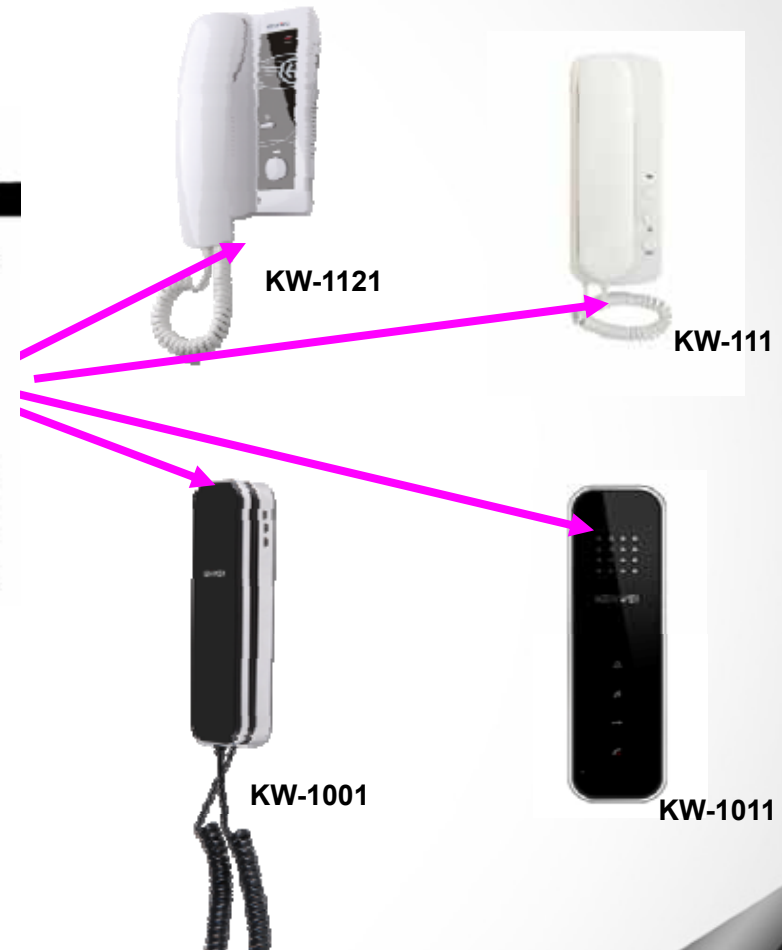

[Вернуться к оглавлению](#)

Дополнительные аудиотрубки домофона KW-1121, KW-111, KW-1001, KW-1011

KENWEI