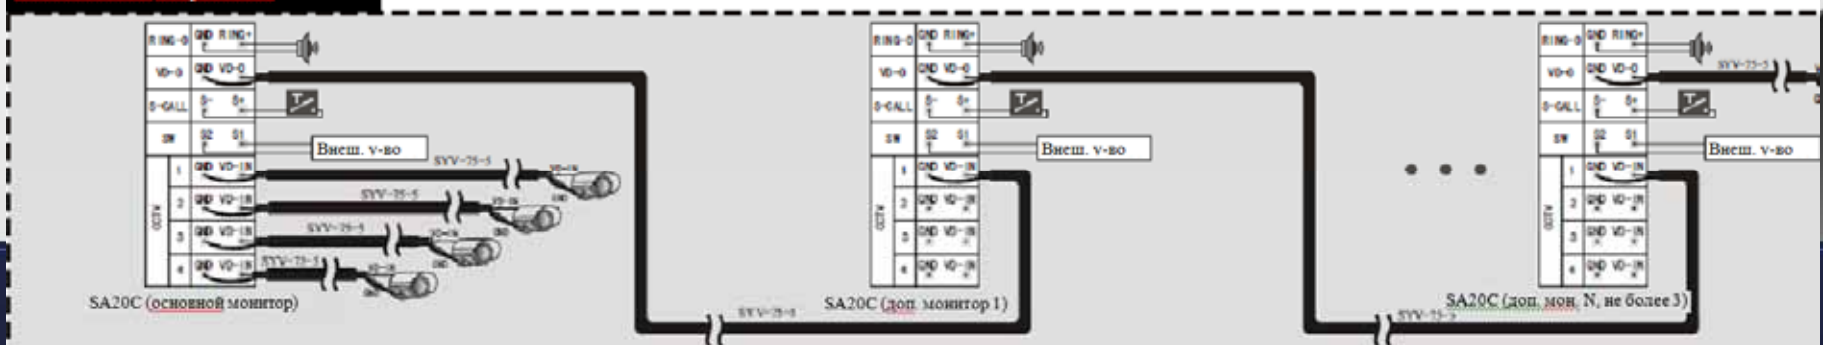

Подключения для режима CCTV 2