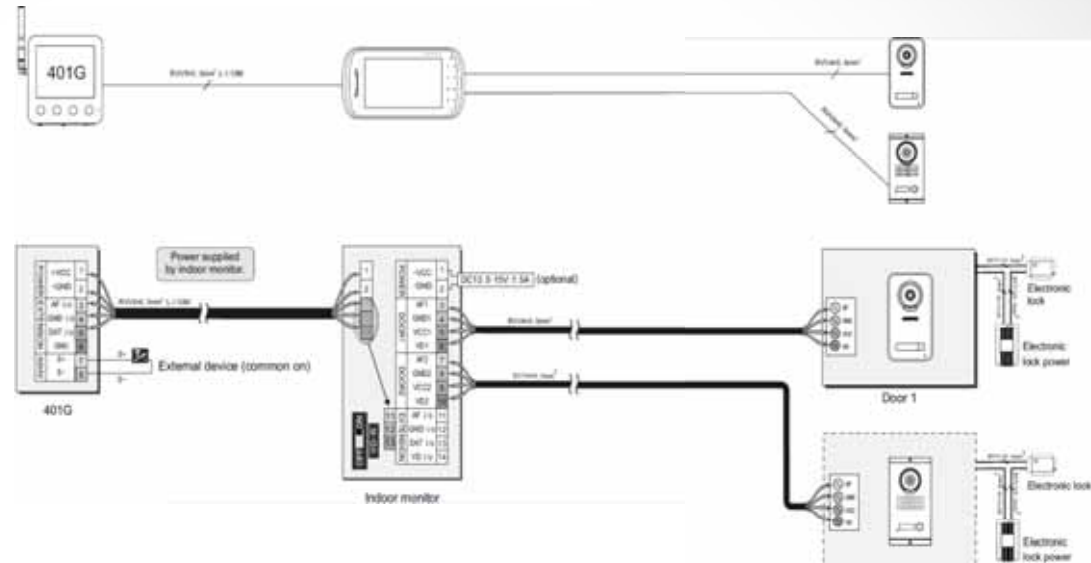

Модуль для переадресации вызовов KW-GSM Module-401G

KENWEI

GSM 900/ DCS 1800 модуль для беспроводной передачи звонков с вызывной панели на телефон и мобильный телефон.

Подходит для видеодомофонов Kenwei.

Помимо разговора «телефон – вызывная панель», поддерживается удаленное открытие двери.

Удаленные настройки модуля с помощью SMS.

Питание 13,5V 600mA (блок питания приложен) или от любого домофона KENWEI.

Температура эксплуатации -10+55C.