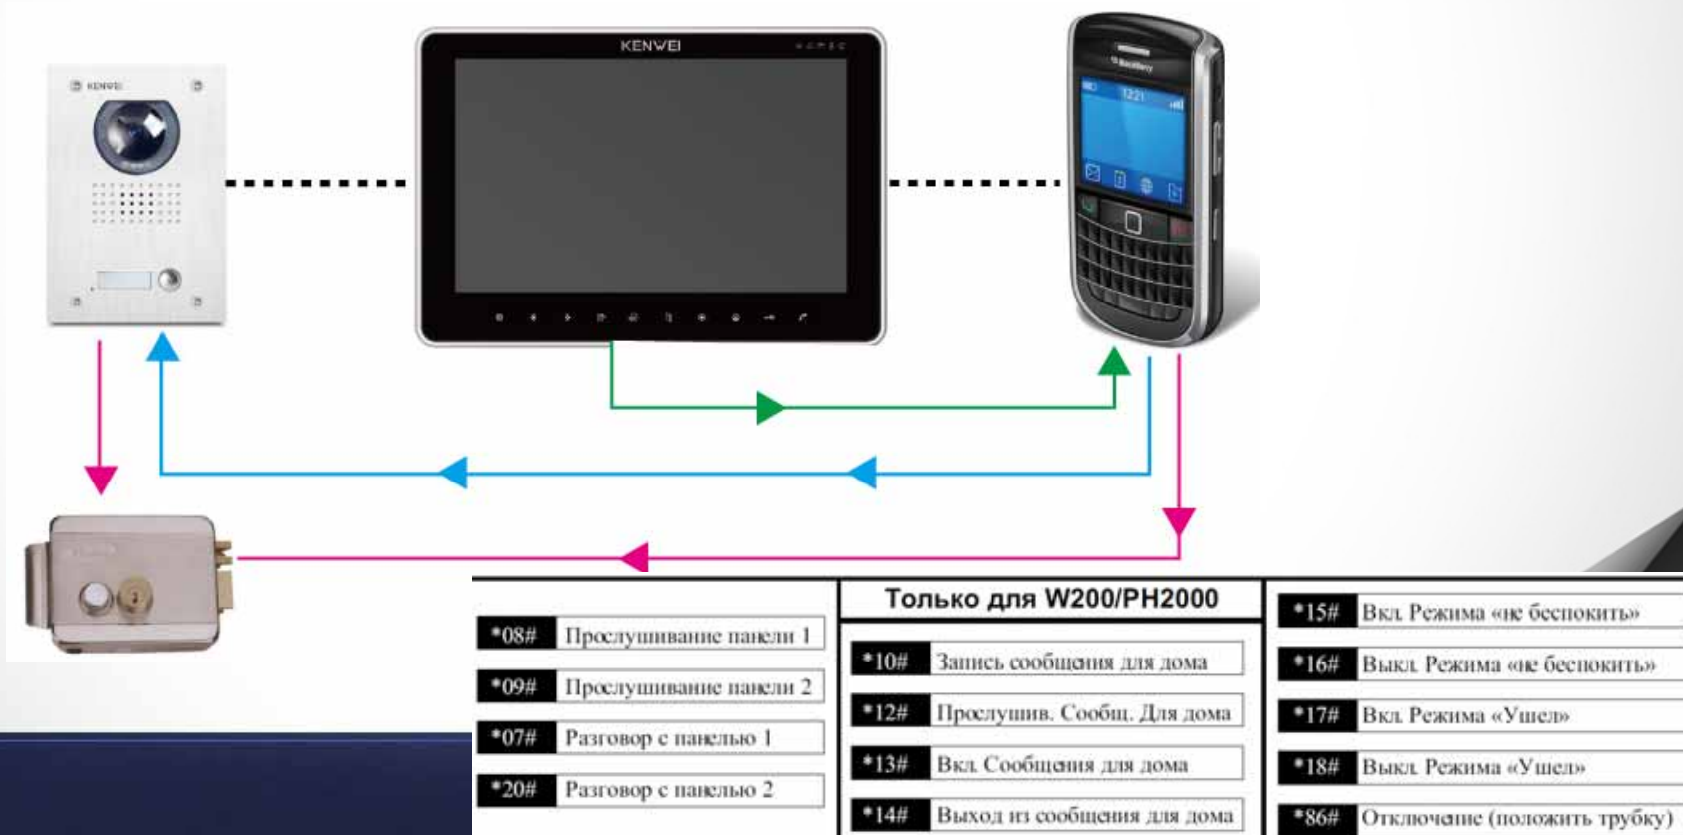

[Вернуться к оглавлению](#)

Монитор цветного видеодомофона 10" (PAL/NTSC) KW-SA20C-PH-HR (hands-free)

KENWEI

В мониторе KW-SA20C реализована возможность подключения к стационарной телефонной линии (с аналоговым или тональным набором номера) для удаленного разговора с посетителем и дистанционного управления замком

Корректный набор любого номера и поддержка разговора с посетителем (телефон – вызывная панель)

После разговора владелец имеет возможность дистанционно открыть дверь, введя секретный код

Поддержка звонка на монитор (в системе должен быть определитель номера) в возможность удаленного аудиодоступа к вызывным панелям и архиву сообщений