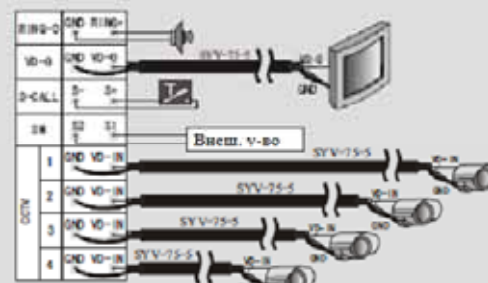

SA20C (доп. монитор 1)