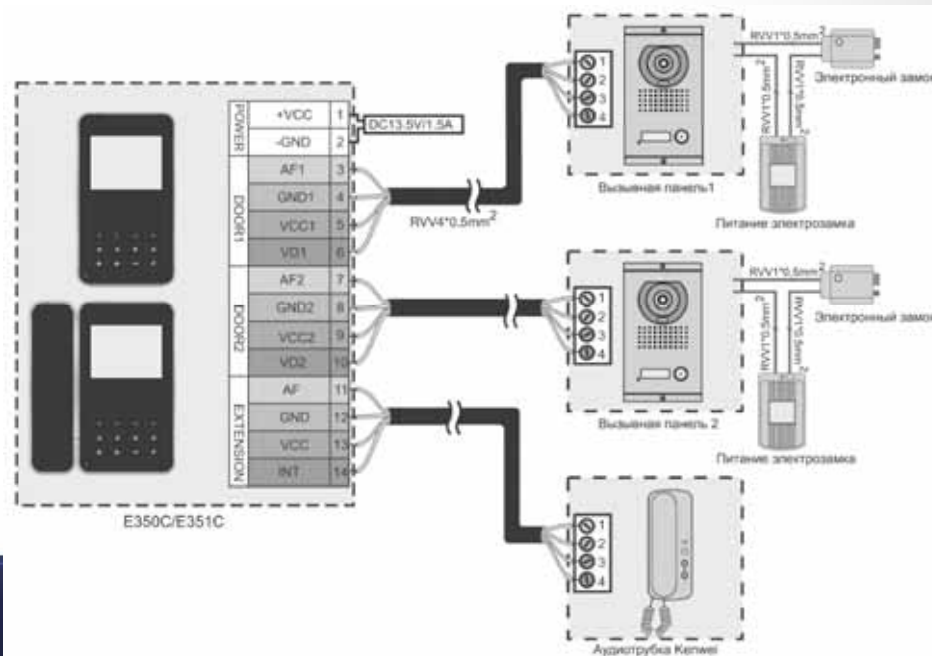

KENWEI-RUSSIA.RU

Функция интеркома

Это возможность выполнять адресные аудиовызовы с одного устройства на другое.

Преимущества интеркома KENWEI монитор-аудиотрубка:

1. Бюджетный вариант локальной аудиосвязи между устройствами «аудиотрубка – монитор – вызывная панель» (цена трубки в районе 19\$)
2. Вызов с вызывных панелей проходит на монитор и одновременно на аудиотрубку
3. Поддерживается дистанционное управление эл.замком с монитора или аудиотрубки
4. Возможность выбора аудиотрубки по дизайну
5. Удобный монтаж - 3-х проводное соединение трубки и монитора домофона

Доступно в моделях:

E350C, E351C, E401C, E400C, E430C, E703C,
E705C, E706C.

Функция интеркома

Преимущества интеркома KENWEI (монитор-монитор):

1. Подключение в систему до 4 мониторов
2. Видеовызов с вызывных панелей проходит на все мониторы системы (стандарт до 2 вызывных панелей, с блоком KW-516F – до 4 вызывных панелей)
3. Мгновенный отбой на остальные мониторы при ответе на вызов с одного из мониторов
4. Возможность переадресации разговора на другой монитор
5. Соединение с вызывными панелями с любого монитора системы и управление замком
6. Поддержка адресных звонков и разговоров между мониторами
7. Возможность комбинирования разных моделей Kenwei, поддерживающих функцию полного интеркома.
8. Режим «не беспокоить» позволяет временно отключать сигналы звонков на отдельных мониторах
9. Удобный монтаж - 4-х проводное последовательное соединение мониторов
10. Вы не упустите вызов от второй вызывной панели, разговаривая с первой (сигнализация второго вызова)
11. Возможность подключения к мониторам дополнительных видеокамер (к каждому в отдельности)
12. Режим удаленного просмотра видеокамер подключенных к основному монитору