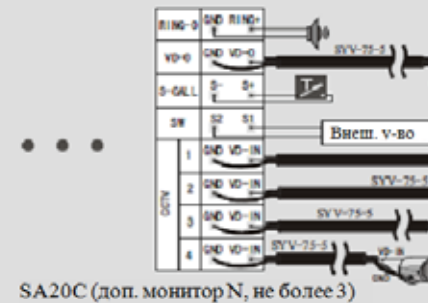

KENWEI

Подключения для режима CCTV 1

SA20C (основной монитор)

SA20C (доп. монитор 1)

SA20C (доп. монитор N, не более 3)

Подключения для режима CCTV 2

SA20C (основной монитор)

SA20C (доп. монитор 1)