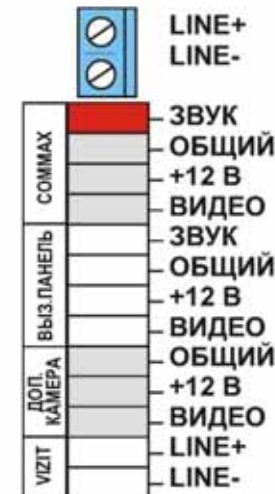

Рис.1 Цоколевка соединительного шлейфа
Контакты «+L» и «-L» шлейфа для удобства запаралелены с контактами синей колодки

Технологии Kenwei

Краткая спецификация названий мониторов:

- **Модель с обозначением W200** поддерживает запись фотографий и цветного видео на карточку SD до 2 - 16 Гб в соответствии со спецификацией. Карта SD входит в комплектацию (емкостью 512 мегабайт). Запись циклическая – по мере заполнения удаляются более старые события.
- **Модель с обозначением M200** поддерживает запись фотографий и цветного видео на карточку SD 16 Гб как по сигналу вызова, так и по детекции движения с видеокамеры или вызывной панели (запись с любого канала).
- **Модель с обозначением W64 или W80** поддерживает запись фотографий на внутреннюю память монитора. Слот для карты SD не предусмотрен. W80 – энергонезависимая память на 80 цветных кадров. Запись циклическая – по мере заполнения удаляются более старые события.
- **Модель с обозначением Coordinat или VIZIT** поддерживает подключение к подъездной вызывной панели координатного типа (VIZIT, CYFRAL, ELTIS, МЕТАКОМ) и трем вызывным панелям.
- **Модель с обозначением Digital или XL** поддерживает подключение к подъездной вызывной панели цифрового типа (CD 4300, RAIKMANN, KEYMAN, FILMANN, AO3000, CD2000, MARSHAL) и трем обычным вызывным панелям.