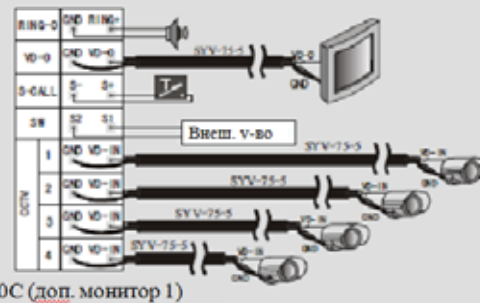

KENWEI

Подключения для режима CCTV 1

SA20C (основной монитор)

SA20C (доп. монитор 1)

SA20C (доп. монитор N, не более 3)

Подключения для режима CCTV 2

SA20C (основной монитор)

SA20C (доп. монитор 1)