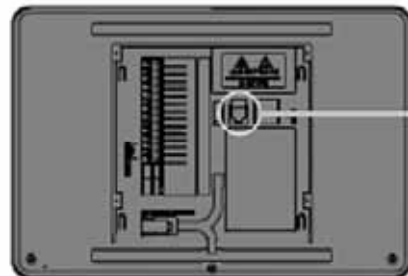

Подключение телефонной линии

SA20C вид сзади

Телефонная линия (2 провода)

KENWEI-RUSSIA.RU