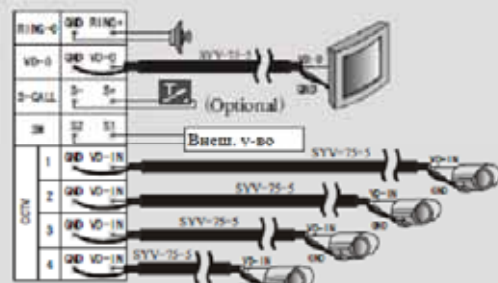

Функция интеркома

Преимущества интеркома KENWEI (монитор-монитор):

1. Подключение в систему до 4 мониторов
2. Видеовызов с вызывных панелей проходит на все мониторы системы (стандарт до 2 вызывных панелей, с блоком KW-516F – до 4 вызывных панелей)
3. Мгновенный отбой на остальные мониторы при ответе на вызов с одного из мониторов
4. Возможность переадресации разговора на другой монитор
5. Соединение с вызывными панелями с любого монитора системы и управление замком
6. Поддержка адресных звонков и разговоров между мониторами
7. Возможность комбинирования разных моделей Kenwei, поддерживающих функцию полного интеркома.
8. Режим «не беспокоить» позволяет временно отключать сигналы звонков на отдельных мониторах
9. Удобный монтаж - 4-х проводное последовательное соединение мониторов
10. Вы не упустите вызов от второй вызывной панели, разговаривая с первой (сигнализация второго вызова)
11. Возможность подключения к мониторам дополнительных видеокамер (к каждому в отдельности)
12. Режим удаленного просмотра видеокамер подключенных к основному монитору

Доступно в моделях SA20, 129C, S700C, S701C, S702TC, E703FC, S704C, 128C

SA20C (основной монитор)