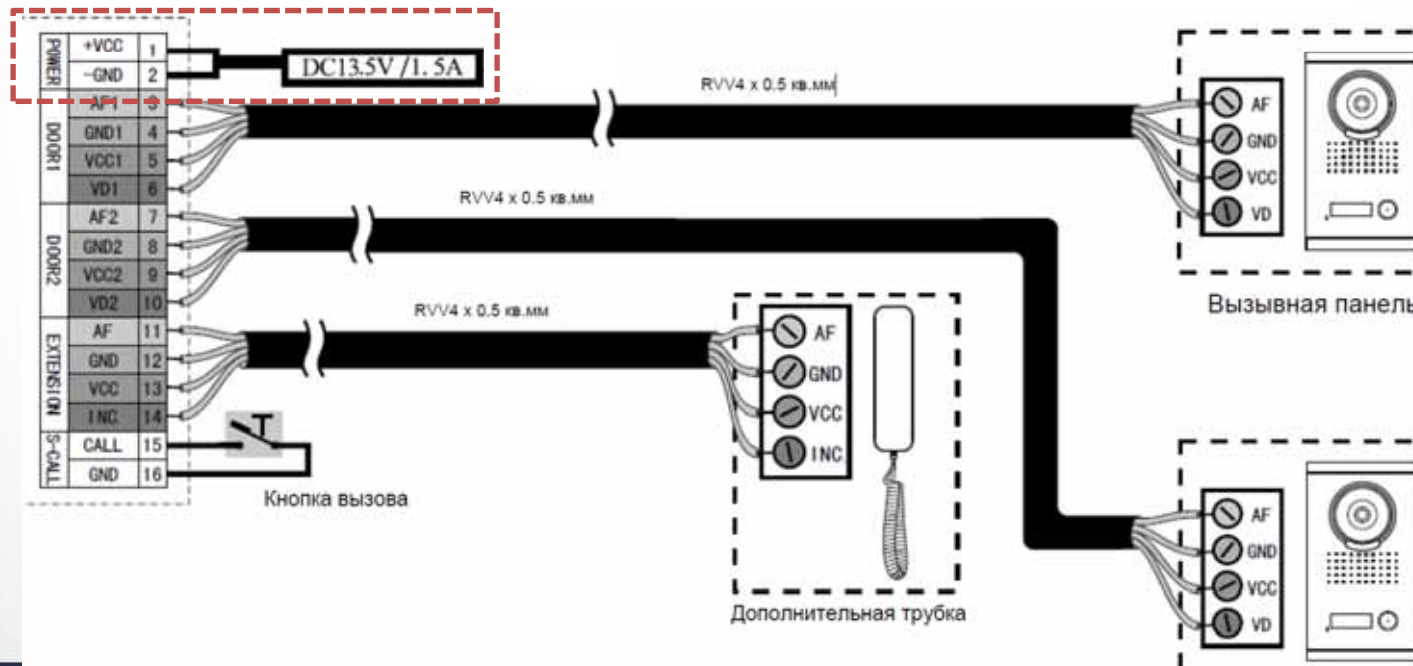

Технологии Kenwei

KENWEI

Мониторы Kenwei оснащены встроенными блоками питания на 220V (кроме моделей KW-S702TC и KW-E351C).

Мониторы Kenwei (кроме моделей серии KW-4**) имеют внешний вход / выход электропитания 12V для:

а) При питании монитора от сети 220V, вы можете осуществлять электропитание внешних устройств типа видеокамер от этих контактов. Не рекомендуется нагрузка более 0,7A.

б) Если требуется чтобы монитор домофона работал от низковольтной сети, достаточно подать на эти контакты 13,5V (0,7A), при этом питание 220V не должно использоваться.