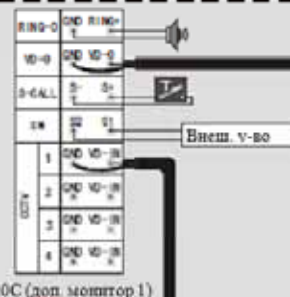

KENWEI

Подключения для режима CCTV 1

SA20C (основной монитор)

SA20C (доп. монитор 1)

SA20C (доп. монитор N, не более 3)

Подключения для режима CCTV 2

SA20C (основной монитор)

SA20C (доп. монитор 1)