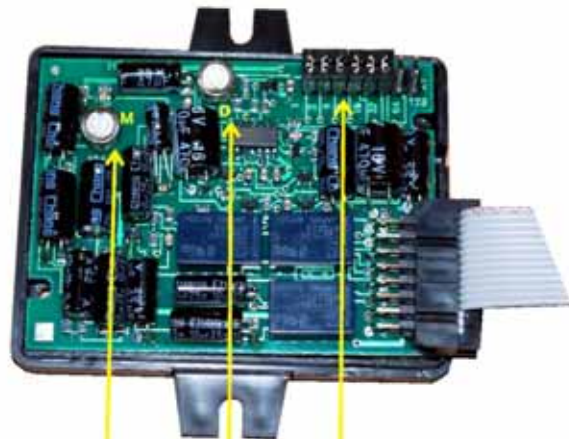

Адаптация мониторов Kenwei с подъездным аудиодомофоном цифрового и координатного типа
2 способ – внешний блок сопряжения

MC XL

БЛОК СОПРЯЖЕНИЯ ВИДЕОДОМОФОНА С ЦИФРОВЫМ ДОМОФОНОМ

Блок **MC XL** предназначен для совместного использования индивидуального видеодомофона **COMMAX, KOCOM, KENWEI** и цифрового аудиодомофона типа **RAIKMANN, LASKOMEX** и т.п. Блок **MC XL** позволяет подключить к одному из входов видеодомофона подъездную разговорную линию с видеокамерой (вход **ДОП. КАМЕРА**) и типовую вызывную панель.

Для установки номера квартиры необходимо снять крышку корпуса. С помощью перемычек установить № квартиры. (Точно так же, как было в аудиотрубке **LF-8, LM-8d** и т.п.)

Для настройки звука с подъездным аудиодомофоном есть регулировки: **D** - регулировка громкости динамика, **M** - регулировка громкости микрофона трубки видеодомофона.

Регулятор громкости микрофона
Регулятор громкости динамика
Перемычки установки № квартиры