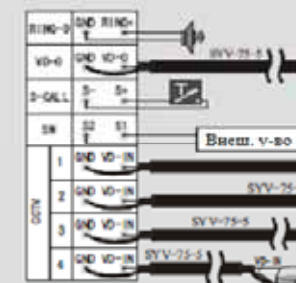

SA20C (доп. монитор N, не более 3)