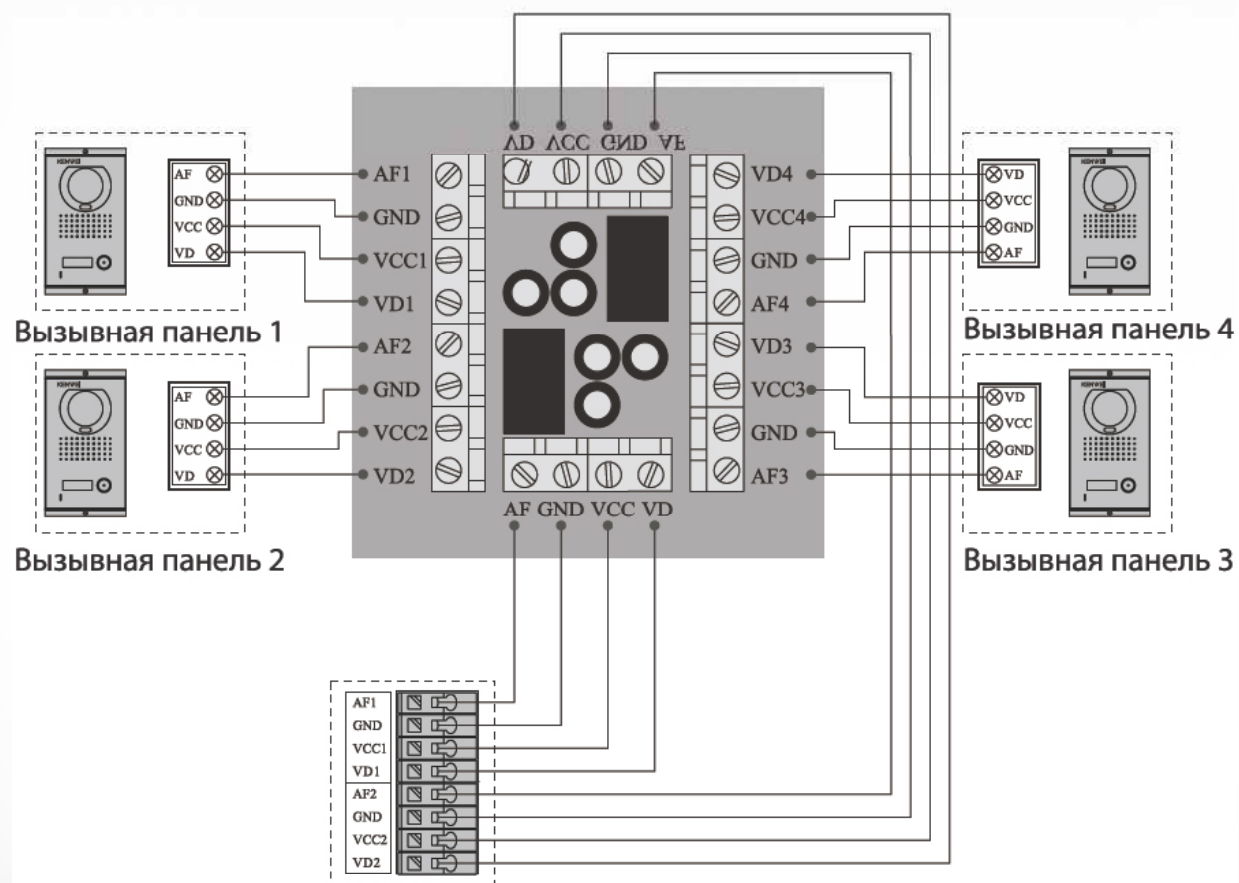

Коммутатор для подключения четырёх вызывных панелей к любому монитору KW-516F

Схема подключения