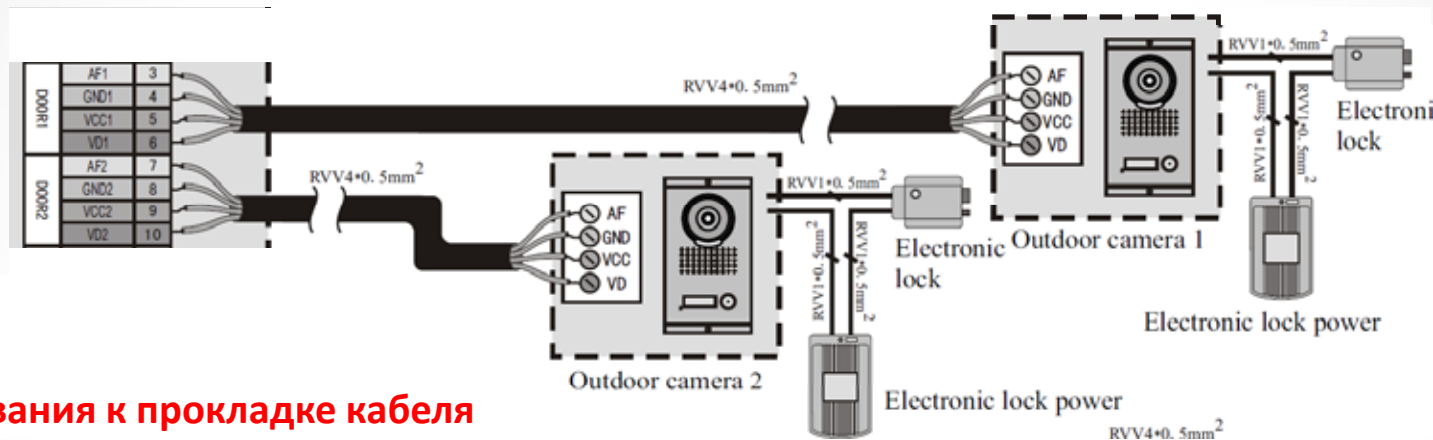

Подключение вызывных панелей

Все мониторы KENWEI полностью совместимы для работы с 4 проводными вызывными панелями ведущих производителей Kenwei, Activision, JSB, Koscom, Commax, Ascent и другими.

Требования к прокладке кабеля

Длина и требования к кабелю	30м RVV4*0.3	50м RVV4*0.5	100м RVV4*0.75	

Вызывная панель

Погонное сопротивление кабеля не более 0,06 Ом/м

Более 100 метров - рекомендуется применение кабеля типа KBK 2x0,75 (коаксиал с экраном и два обычных провода), видео идет по коаксиалу, обмотка коаксиала - по ней пускается минус, два провода - один плюс и второй аудио.

При подключении следует обращать не на цвет проводов, а на соответствующее назначение проводов согласно схеме подключения: AF – аудио, GDN – минус, VCC – плюс, VD – видеосигнал.