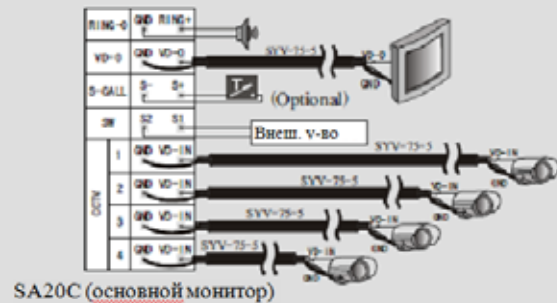

KENWEI

Подключения для режима CCTV 1

SA20C (основной монитор)

SA20C (доп. монитор 1)

SA20C (доп. монитор N, не более 3)

Подключения для режима CCTV 2

SA20C (основной монитор)

SA20C (доп. монитор 1)